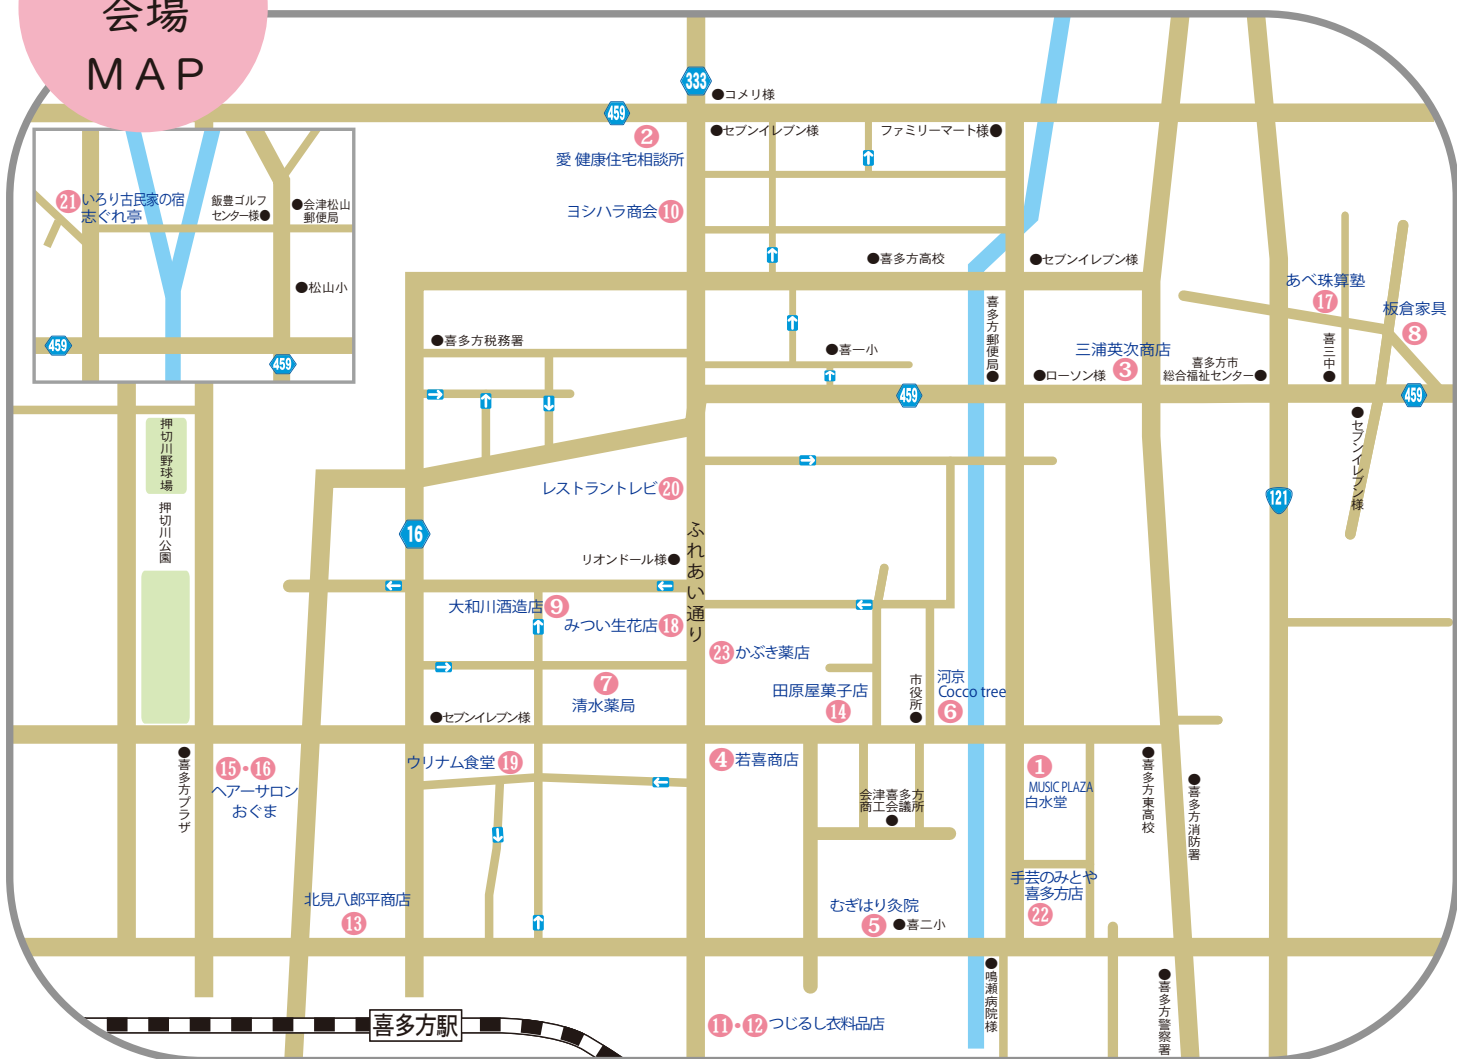

まちゼミ

お店の人が教えてくれる お得な体験

得する街のゼミナール

第9回まちなかゼミナールin喜多方

開催期間 2019.11.1(金) ~ 11.30(土)

受付開始 2019.10.20(日)より受付を開始します。
※講座により異なる場合があります。

受講方法 **ゼミを選ぶ** → **申し込む** → **当日参加する**

チラシの内容をよく見て講座を選んで下さい。お電話で「まちゼミの申込みです」と伝え、内容や持ち物、材料費、駐車場などお気軽にお問い合わせください。時間・場所・持ち物を確認してご参加ください。

まちゼミ会場MAP

<主催>会津喜多方商工会議所

<共催>会津喜多方商店街連合会

① MUSIC PLAZA 白水堂 0241-22-0196

ギター初心者向けのメンテナンス講座

弦交換、チューニング等。

11月3日(日)・10日(日)・17日(日)

各回11:00~11:30、11:30~12:00
14:00~14:30、14:30~15:00