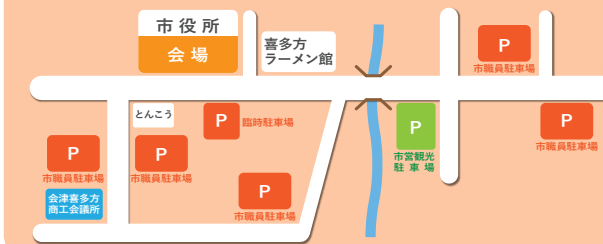

朝ラー・朝酒・朝市のまち

喜多方

おはようマルシェ

朝市

スタンプ3つ以上貯まりましたか？

おはまる大抽選会

マルシェ会場で毎月実施した『おはまるスタンプカード』にスタンプは貯まりましたか？

3つ以上スタンプが貯まった方は、豪華賞品が当たるかもしれない大抽選会に1回参加出来ます。6つ全てのスタンプを集めたら2回参加が可能です！！

当日はスタンプカードを持って会場へGo!!!

大抽選会
開始時間 **am7:30から** ※当選商品が無くなり次第終了です

【おはようマルシェ本部内の特別ブースにて開催】

※押印されたスタンプカードを必ずご持参下さい！
カードが無いと抽選出来ません！

10月分のスタンプは
おはようマルシェの
本部で押しています

5月～10月の毎月第4日曜日開催！

今年の最終回は

10月22日(日)

開催 | am 7:00 ~ am 9:00

会場 | 喜多方市役所駐車場

ご来場の際は、下記の市職員駐車場・臨時駐車場をご利用下さい(7:00～9:00のみ)

最終回もやります!!

当選本数限定

マルシェ商品が当たるミニ二抽選会

- 時間：午前7時30分から
- 場所：おはようマルシェ本部テント
- 対象：①マルシェでお買い物した方
②当日に朝ラーをした方

上記の方に抽選券を配布します。本部で引き換えてに抽選できます。
(先着順のためなくなり次第終了)