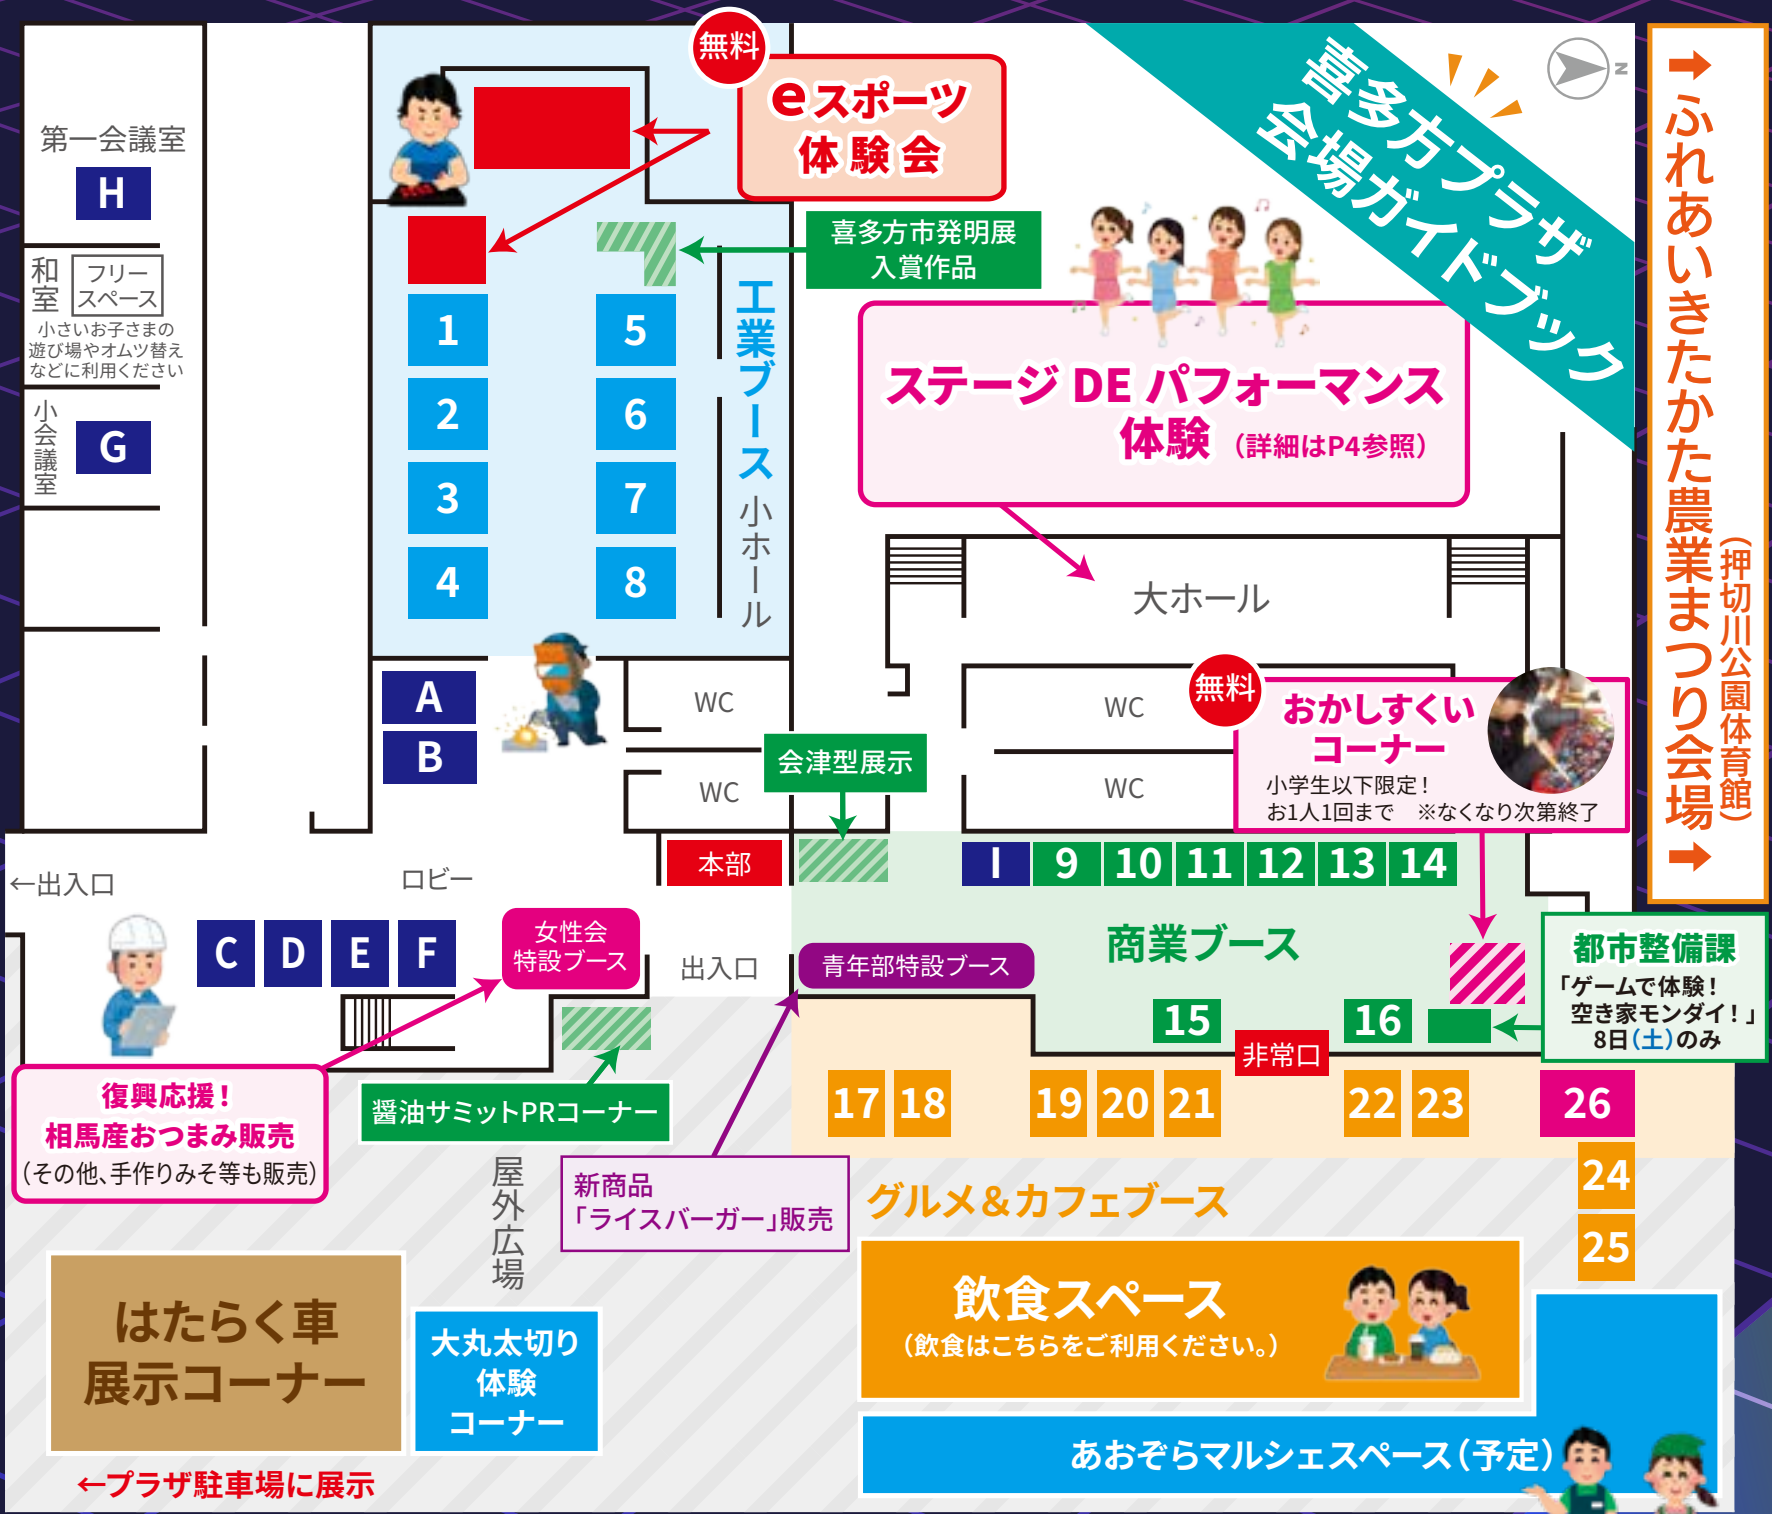

同時開催

第17回  
ふれあいきたかた農業まつり

会場：押切川公園体育館

地場産農林畜産物や物産の販売、地産地消の  
飲食コーナー、新そばなど、豊かな喜多方の  
農と食が楽しめます。

※駐車場…旧喜多方商業高校跡地

## eスポーツ体験会 (プラザ小ホールステージ)

- 日 時：11月8日および9日 9:00～15:00
- 内 容：ぷよぷよeスポーツ、太鼓の達人等
- ★11月8日(土)限定  
 「ぷよぷよeスポーツ小中学生大会」  
 【開始時間】13時00分～ 【募集人数】8名  
 【大会申込方法】当日12時45分までに会場へ受け付けして下さい。
- ★11月9日(日)限定  
 「ぷよぷよプログラミング体験会」  
 【時間】10時00分～14時00分(所要時間:1時間程度)

©SEGA

→ふれあいきたかた農業まつり会場 (押切川公園体育館) →

喜多方プラザ  
会場ガイドブック

▶▶ 商業ブース (大ホールロビー)

9	(株)丸正 地元特産「荻野石」で出来た商品および石で作られた小物や灯籠・お地藏様・ペット墓石などを展示販売。	販売	14	クレープ&カフェくるくる 当店人気のクレープをお持ち帰り用パックで販売。カップケーキもあります!	販売
10	ながさわ漆芸 ベテランの塗師が伝統的な「花塗」で美しく仕上げた漆器を特別販売します。	販売	15	(株)河京 お土産用ラーメンや赤べこ丼ぶり、なめこ缶づめを販売。好評の「ラーメンつかみどり」も開催! いっぱいつかんでお得にゲットしよう。 【体験メニューピックアップ】 ラーメンつかみどり (1回 500円)	販売
11	(有)冠木薬店 「鼻毛ワックス」やスーパーミリオンヘア体験・販売を行うほか、誘導美容液やミラノコレクションフェイスパウダーの体験会も開催。 【体験メニューピックアップ】 鼻毛ワックス (1回 1,000円)	展示 + 体験	16	アルファクラブ(株) ウェディングドレスやタキシード、冠婚葬祭に関するパネル展示。葬儀や相続に関する相談も承ります。	展示
12	老舗 鳴海屋 寛永元 (1624) 年創業の駄菓子店。職人が昔ながらの製法で丁寧に手作りした、昔なつかしい手づくり駄菓子の数々を販売します!	販売	<div data-bbox="1401 2304 1862 2661" data-label="Complex-Block"> <p><b>ワーク&amp;スタディブース</b> —小ホールロビー他— チラシ裏面に各ブースメニューや体験内容が記載されています。この日だけの貴重な体験メニューをお楽しみください。 裏面へ →</p> </div>		
13	MUSICPLAZA 白水堂喜多方店 おしゃれ&かわいいデザインのミュージックファンシーグッズを多数販売します。	販売			