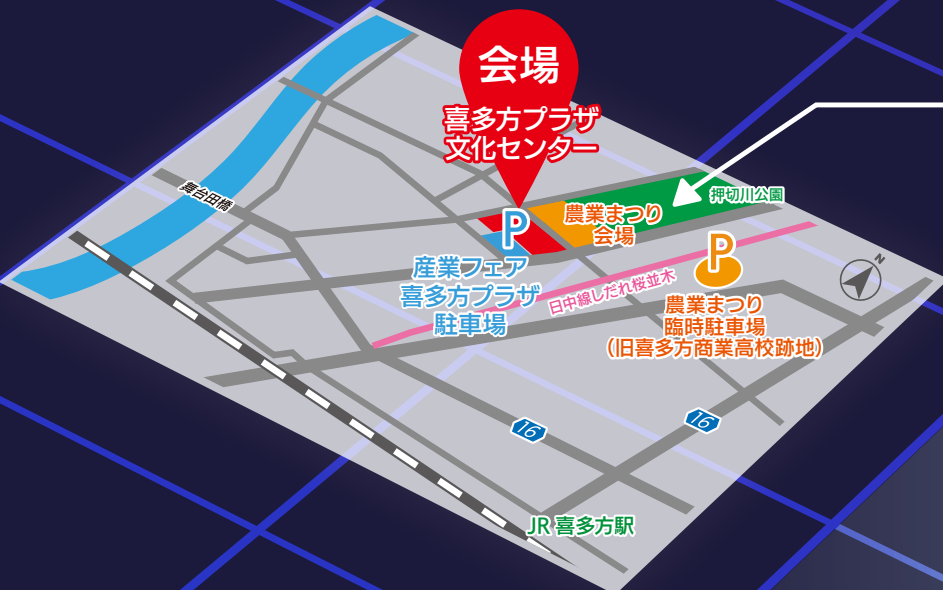

# きたかた 産業フェア 2025

入場  
無料

11月8日(土)・9日(日)

いずれも 9:00~15:00

喜多方プラザ文化センター

主催/会津喜多方商工会議所

(商業部会・工業部会・建設業部会・サービス業部会・飲食業部会・理財諸業部会・青年部・女性会)

共催/喜多方市・きたかた商工会

同時開催

第17回  
ふれあいきたかた農業まつり

会場：押切川公園体育館

地場産農林畜産物や物産の販売、地産地消の  
飲食コーナー、新そばなど、豊かな喜多方の  
農と食が楽しめます。

※駐車場…旧喜多方商業高校跡地